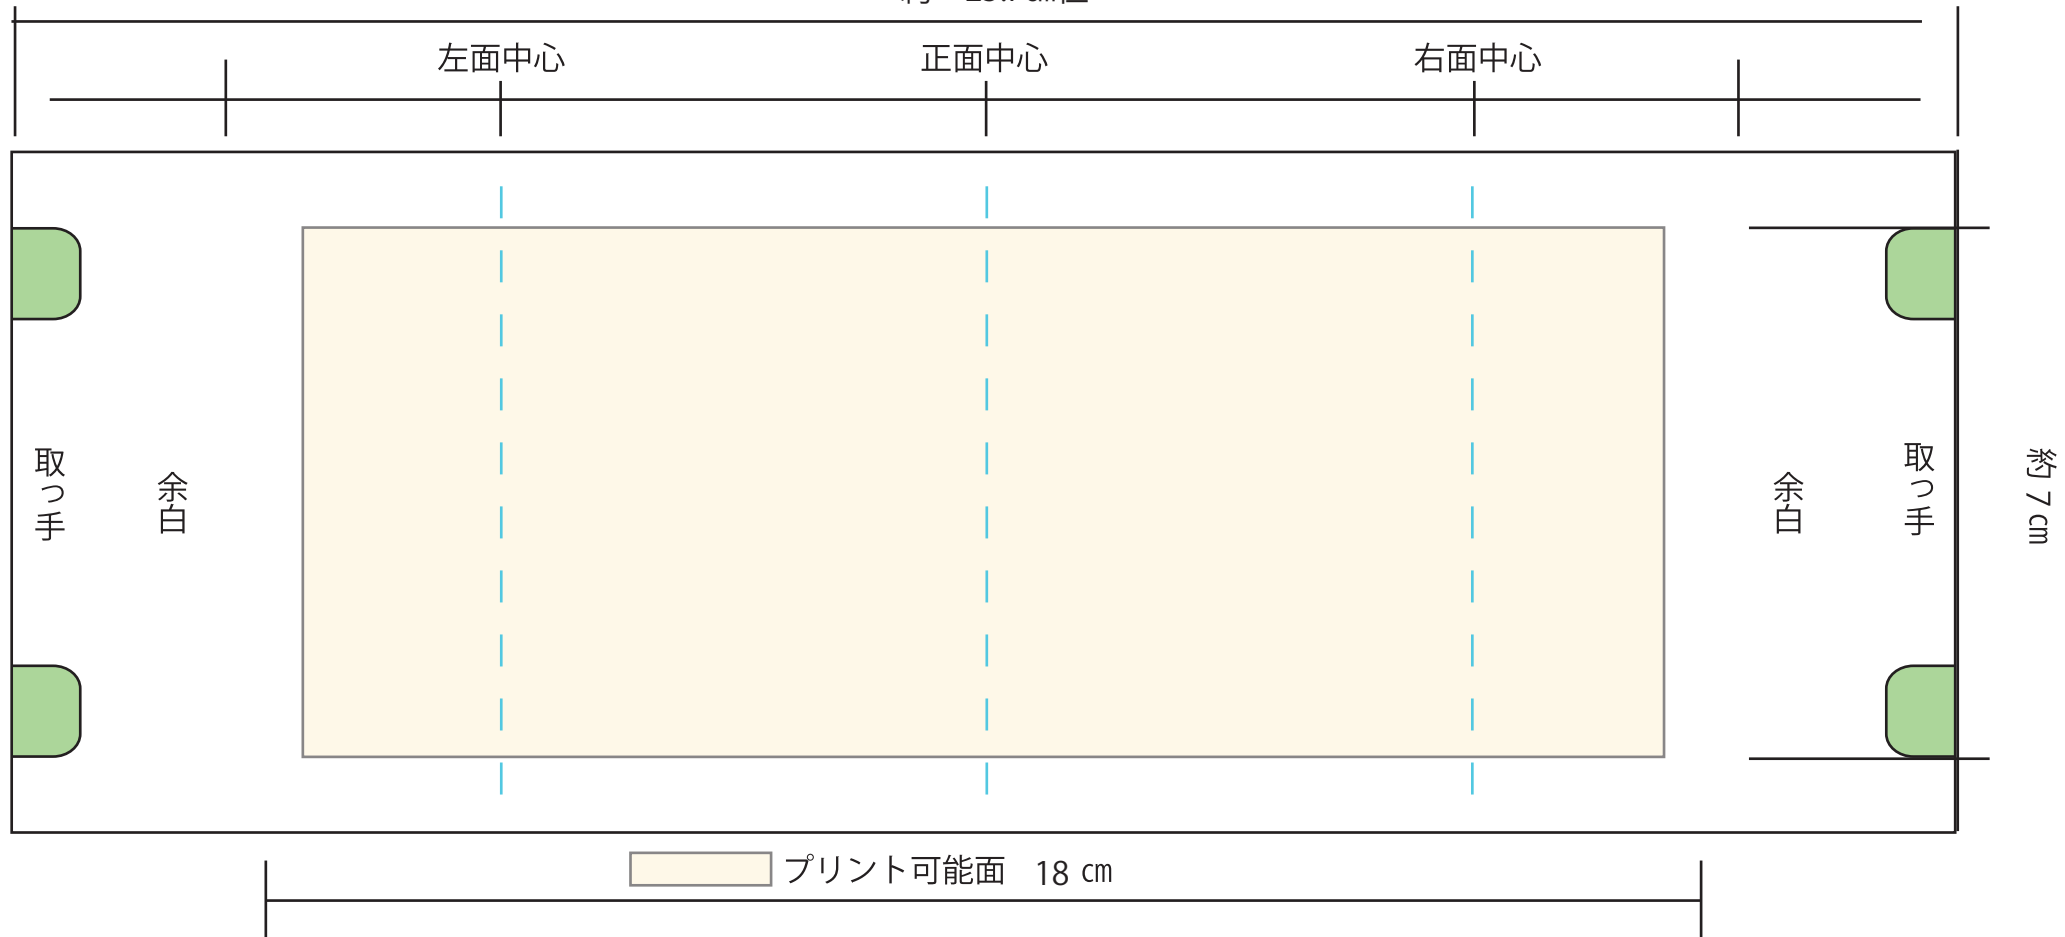

マグカップは焼き入れの状態により縮小・拡張するため個々大きさに違いがあります

プリント不可能の余白幅です

マグカップ周囲 直径 約 25.7 cm  
(取っ手部分含む)

※ 正面・左右中心指定の場合は 塗りつぶし・つながったデザインは不可です。  
個々に切り離しをして配置いたします。

注意：マグカップは釉薬や焼きの状態で大きさには若干の誤差が生じます。  
下記位置数字は目安としてご利用ください。  
プリントサイズにつきましては、提示した寸法でお願いいたします。

約 25.7cm位

プリント可能面 18 cm

約 7 cm