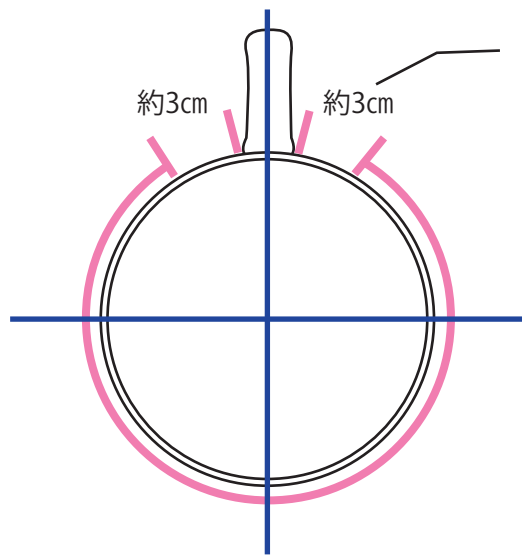

マグカップは焼き入れの状態により縮小・拡張するため個々大きさに違いがあります

プリント不可能の余白幅です

マグカップ周囲 直径 約 25.7 cm  
(取っ手部分含む)

※ 正面・左右中心指定の場合は 塗りつぶし・つながったデザインは不可です。  
個々に切り離しをして配置いたします。

注意：マグカップは釉薬や焼きの状態で大きさには若干の誤差が生じます。  
下記位置数字は目安としてご利用ください。  
プリントサイズにつきましては、提示した寸法でお願いいたします。

約 25.7cm位

プリント可能面 18 cm

約 7 cm